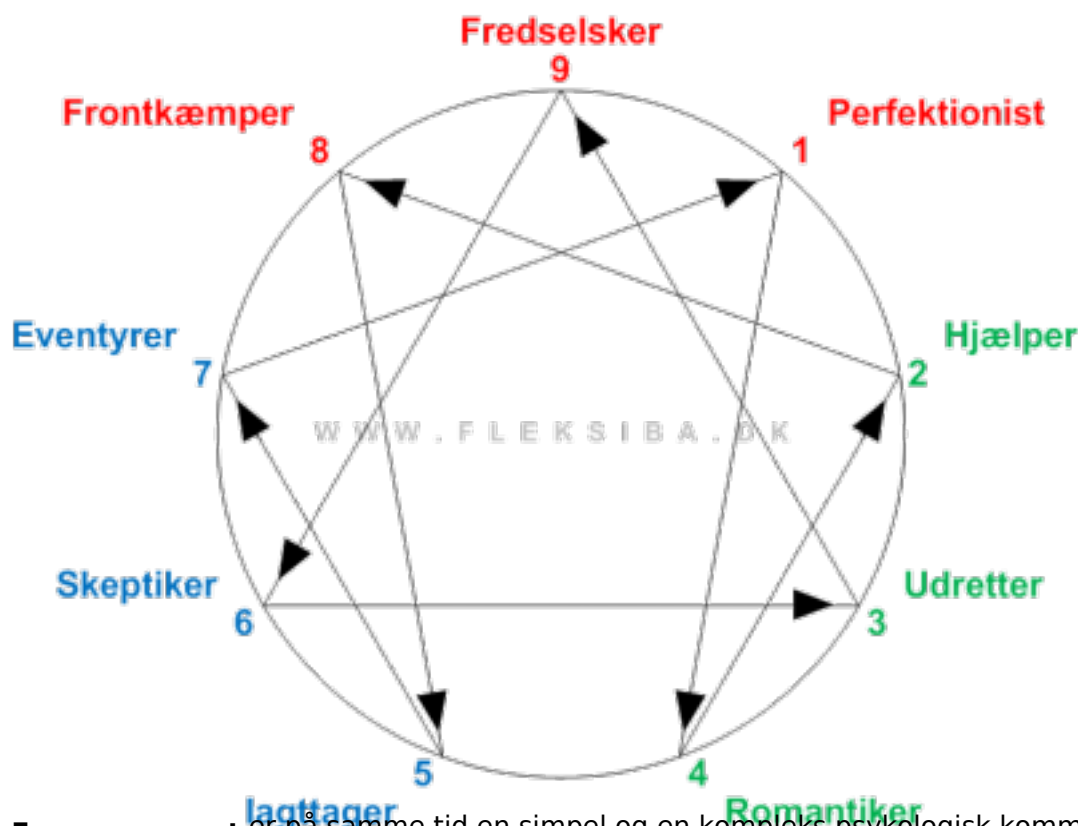

Enneagrammet - Kender du typen?

Enneagrammet gør

Enneagrammet er på samme tid en simpel og en kompleks psykologisk kommunikationsmodel bestående af 9 forskellige personlighedstyper - der har hver deres måde, at opleve og se verden på.